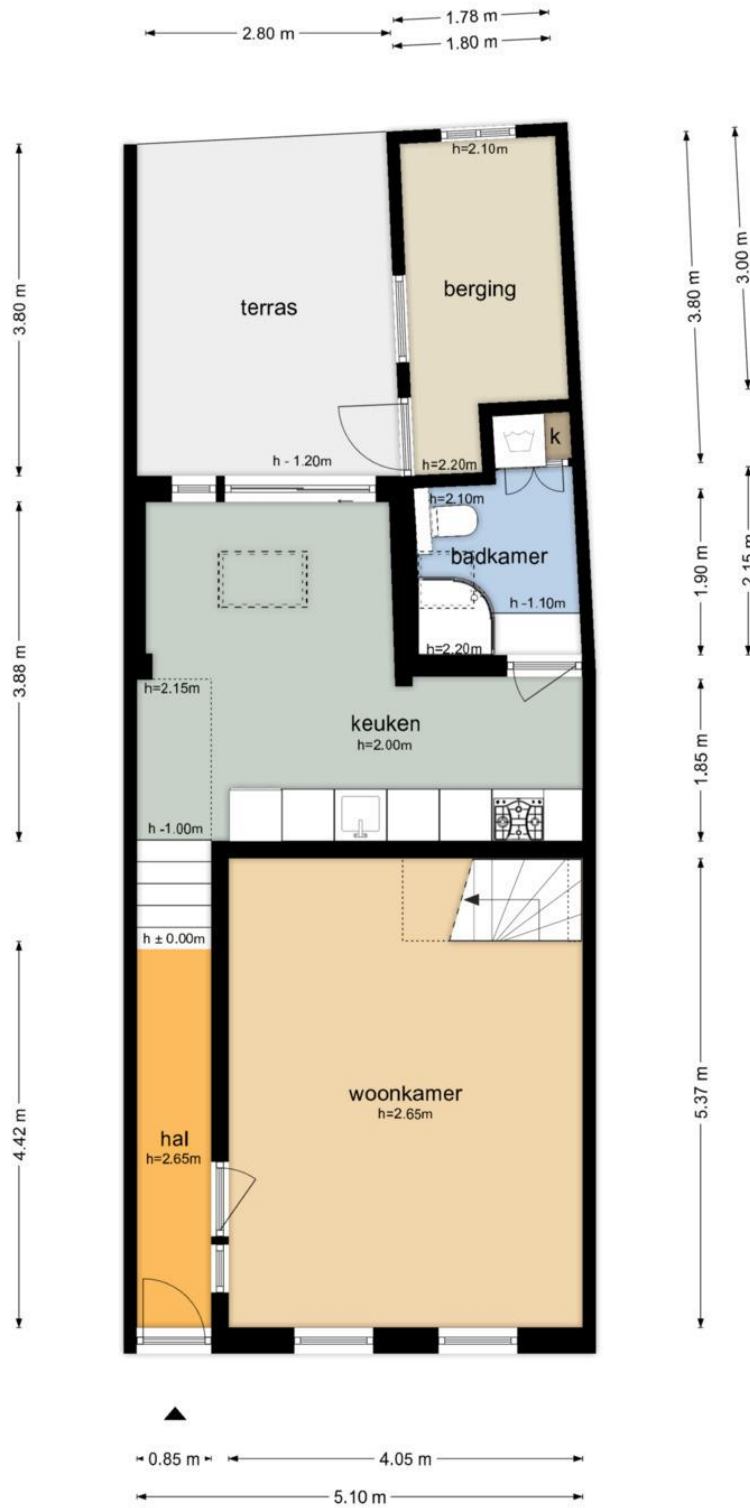

Sleuwijsdijk 50 - Werkendam
Begane Grond

De plattegronden zijn geproduceerd voor promotionele doeleinden en ter indicatie.
Aan de plattegronden kunnen geen rechten worden ontleend
© www.objectenco.nl

Sleeuwijksewijk 50 - Werkendam
Eerste Verdieping