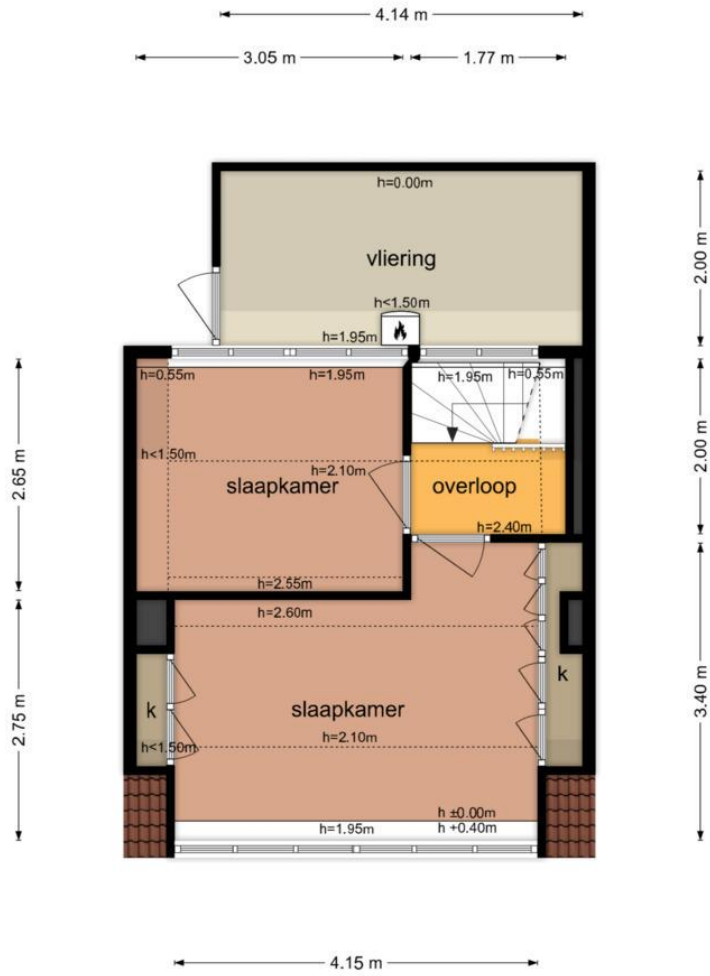

Sleuwijsdijk 50 - Werkendam
Begane Grond

De plattegronden zijn geproduceerd voor promotionele doeleinden en ter indicatie.
Aan de plattegronden kunnen geen rechten worden ontleend
© www.objectenco.nl

Sleeuwijksewijk 50 - Werkendam
Eerste Verdieping